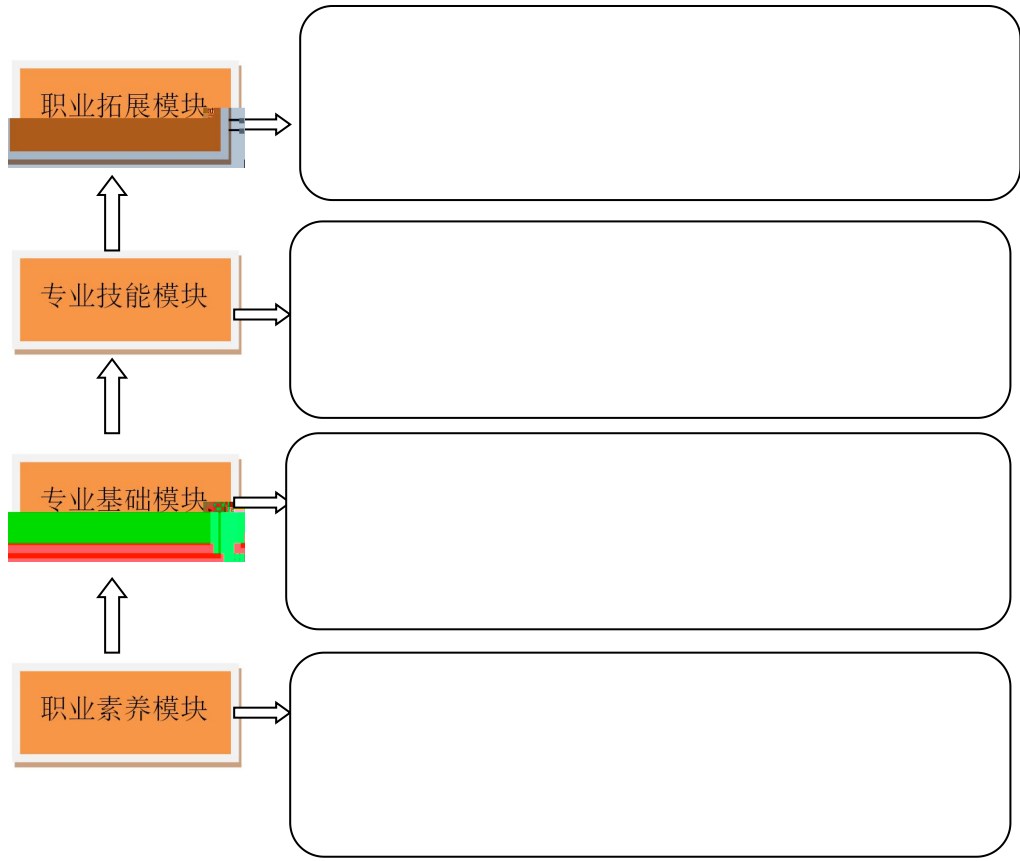

**湖南商务职业技术学院**  
*Hunan Vocational College of Commerce*

2

3

学期	环节	周数															
	76	2	0	6	2		0		1		10	6	4	5	112	33	145

					<b>16</b>	<b>264</b>	<b>142</b>	<b>122</b>	<b>0</b>	<b>2</b>	<b>4</b>	<b>0</b>	<b>14</b>	<b>0</b>		

模块 节(周)数 年级 学期																